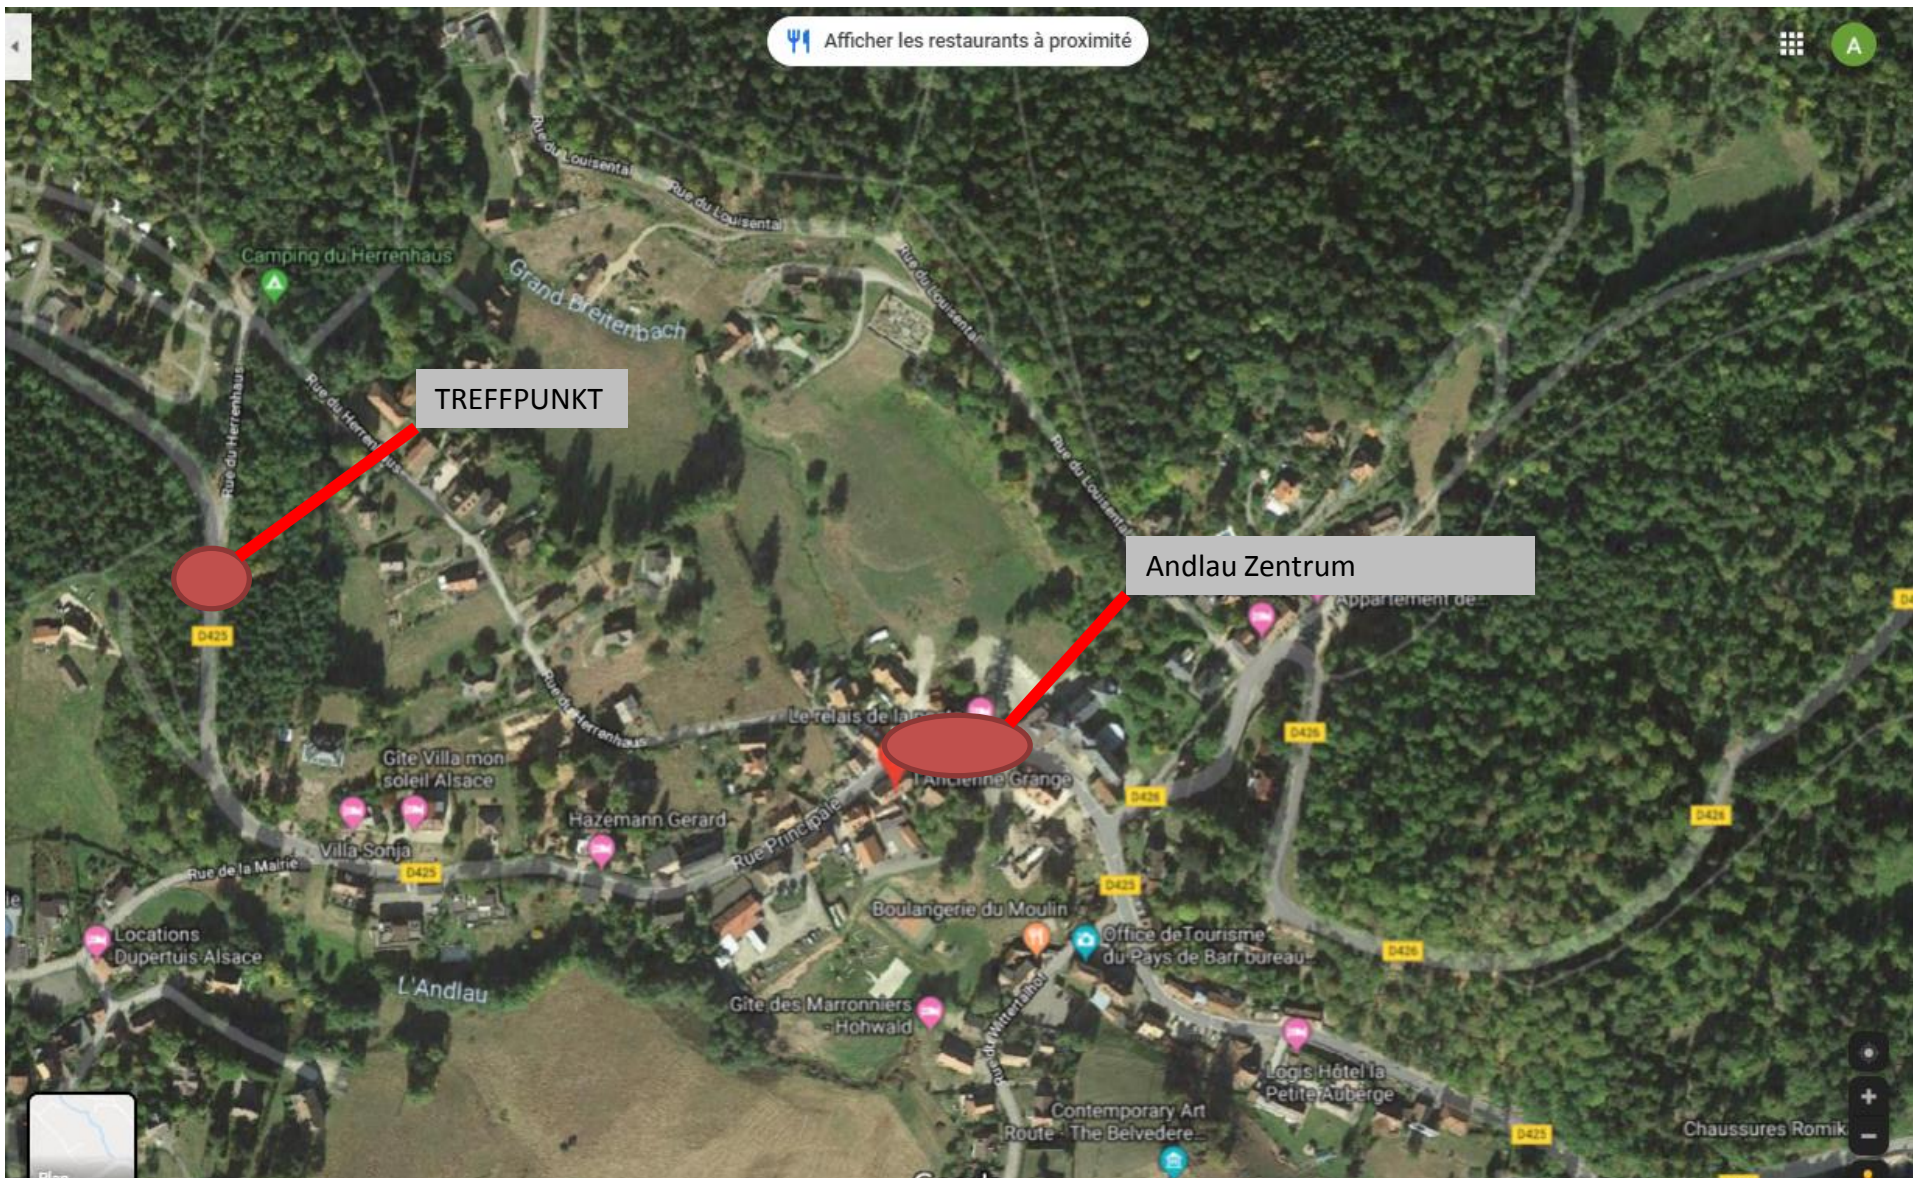

RDV/Treffpunkt Spaziergang Andlau

Afficher les restaurants à proximité

TREFFPUNKT
11h00 13.october 2019
13/10/2019
Adresse :
Rue Principale, auf der Strasse D425, ANDLAU
Parking à 100 m du Camping du Herrenhaus
Parkplatz 100 m von Eingang Camping Herrenhaus

Plan

Google

Images ©2019 GeoContent, Maxar Technologies, Données cartographiques ©2019 France La vue satellite en 3D n'est pas disponible. Conditions Envoyer des commentaires 20 m

Photo du lieu de RDV

Foto von Treffpunkt/Parkplatz